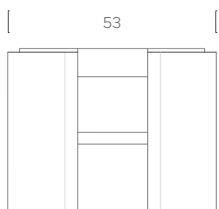

## CHEVET A

**dimensions** : 53 x 38 x 40 cm

**structure** : frêne massif, teinté noir finition  
brossage profond et vernis mat. 3 autres teintes  
et finitions au choix

**plateau** : travertin romain massif non rebouché.  
choix de la pierre et finition sur mesure.

## CHEVET B

**dimensions** : 45 x 41 x 50 cm

**structure** : frêne massif nature, brossage profond et vernis mat. 3 autres teintes et finitions au choix

**plateau** : travertin romain massif non rebouché. choix de la pierre et finition sur mesure.

## CHEVET C

**dimensions** : 46 x 40 x 40 cm

**structure et tiroir** : frêne massif, teinté marron, finition brossage profond et vernis mat. 3 autres teintes et finitions au choix

**plateau** : frêne massif, teinté marron, finition brossage profond et vernis mat. 3 autres teintes et finitions au choix ou pierre sur mesure.