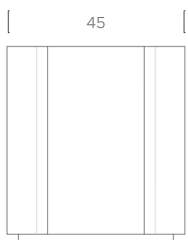

## CHEVET A

**dimensions** : 53 x 38 x 40 cm

**structure** : frêne massif, teinté noir finition  
brossage profond et vernis mat. 3 autres teintes  
et finitions au choix

**plateau** : travertin romain massif non rebouché.  
choix de la pierre et finition sur mesure.

## CHEVET B

**dimensions** : 45 x 41 x 50 cm

**structure** : frêne massif nature, brossage profond et vernis mat. 3 autres teintes et finitions au choix

**plateau** : travertin romain massif non rebouché. choix de la pierre et finition sur mesure.

## CHEVET C

**dimensions** : 46 x 40 x 40 cm

**structure et tiroir** : frêne massif, teinté marron, finition brossage profond et vernis mat. 3 autres teintes et finitions au choix

**plateau** : frêne massif, teinté marron, finition brossage profond et vernis mat. 3 autres teintes et finitions au choix ou pierre sur mesure.