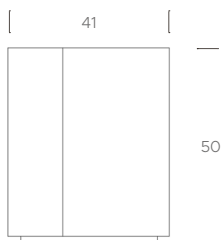

## CHEVET A

**dimensions** : 53 x 38 x 40 cm

**structure** : frêne massif, teinté noir finition  
brossage profond et vernis mat. 3 autres teintes  
et finitions au choix

**plateau** : travertin romain massif non rebouché.  
choix de la pierre et finition sur mesure.

## CHEVET B

**dimensions** : 45 x 41 x 50 cm

**structure** : frêne massif nature, brossage profond et vernis mat. 3 autres teintes et finitions au choix

**plateau** : travertin romain massif non rebouché. choix de la pierre et finition sur mesure.

## CHEVET C

**dimensions** : 46 x 40 x 40 cm

**structure et tiroir** : frêne massif, teinté marron, finition brossage profond et vernis mat. 3 autres teintes et finitions au choix

**plateau** : frêne massif, teinté marron, finition brossage profond et vernis mat. 3 autres teintes et finitions au choix ou pierre sur mesure.