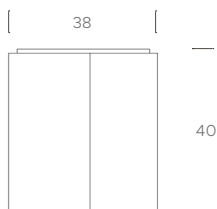

## CHEVET A

**dimensions** : 53 x 38 x 40 cm

**structure** : frêne massif, teinté noir finition  
brossage profond et vernis mat. 3 autres teintes  
et finitions au choix

**plateau** : travertin romain massif non rebouché.  
choix de la pierre et finition sur mesure.

## CHEVET B

**dimensions** : 45 x 41 x 50 cm

**structure** : frêne massif nature, brossage profond et vernis mat. 3 autres teintes et finitions au choix

**plateau** : travertin romain massif non rebouché. choix de la pierre et finition sur mesure.

## CHEVET C

**dimensions** : 46 x 40 x 40 cm

**structure et tiroir** : frêne massif, teinté marron, finition brossage profond et vernis mat. 3 autres teintes et finitions au choix

**plateau** : frêne massif, teinté marron, finition brossage profond et vernis mat. 3 autres teintes et finitions au choix ou pierre sur mesure.