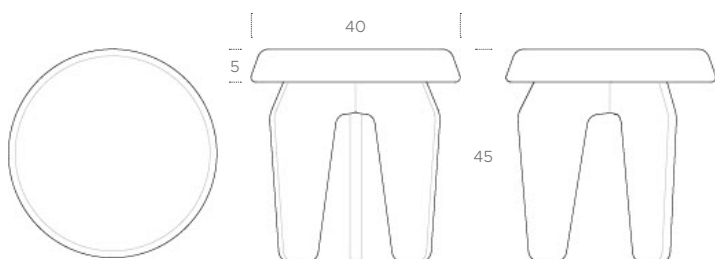

TABOURET **CHARLOTTE B**

dimensions : 44 x 35 cm

plateau : frêne massif, teinté "noyer", finition vernis mat. 3 autres teintes et finitions au choix.
pieds : frêne massif, teinté "noyer", vernis mat. 3 autres teintes et finitions au choix.

TABOURET **CHARLOTTE C**

dimensions : 45 x 45 cm

plateau : frêne massif, teinté "noyer", brossage fort, finition vernis mat. 3 autres teintes et finitions au choix.

pieds : frêne massif, teinté "noyer", brossage fort, finition vernis mat. 3 autres teintes et finitions au choix.

TABOURET **CHARLOTTE D**

dimensions : 55 x 60 cm

plateau : travertin silver non rebouché, traitement hydrofuge avec empiècement teinté et finition du piètement. autres pierres et finitions sur mesure.

pieds : frêne massif teinté noir, brossage fort, vernis mat. 3 autres teintes et finitions au choix.

TABOURET **CHARLOTTE E**

dimensions : 40 x 45 cm

plateau : frêne massif, naturel, brossage fort et vernis mat. 3 autres teintes et finitions au choix.
pieds : frêne massif, naturel, brossage fort et vernis mat. 3 autres teintes et finitions au choix.