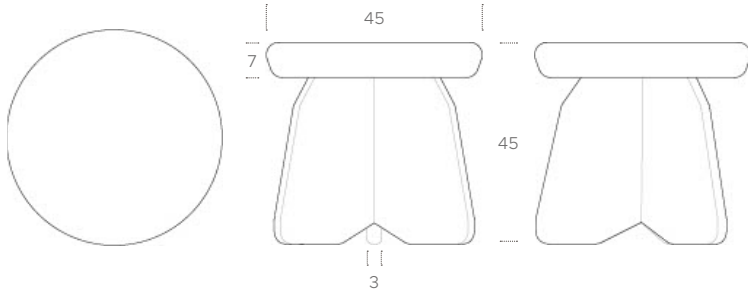

TABOURET **CHARLOTTE A**

dimensions : 45 x 39 cm

plateau : frêne massif teinté noir, brossage fort et vernis mat. 3 autres teintes et finitions au choix.

pieds : frêne massif teinté noir, brossage fort et vernis mat. 3 autres teintes et finitions au choix.

TABOURET **CHARLOTTE B**

dimensions : 44 x 35 cm

plateau : frêne massif, teinté "noyer", finition vernis mat. 3 autres teintes et finitions au choix.
pieds : frêne massif, teinté "noyer", vernis mat. 3 autres teintes et finitions au choix.

TABOURET **CHARLOTTE C**

dimensions : 45 x 45 cm

plateau : frêne massif, teinté "noyer", brossage fort, finition vernis mat. 3 autres teintes et finitions au choix.

pieds : frêne massif, teinté "noyer", brossage fort, finition vernis mat. 3 autres teintes et finitions au choix.

TABOURET **CHARLOTTE D**

dimensions : 55 x 60 cm

plateau : travertin silver non rebouché, traitement hydrofuge avec empiècement teinté et finition du piètement. autres pierres et finitions sur mesure.

pieds : frêne massif teinté noir, brossage fort, vernis mat. 3 autres teintes et finitions au choix.