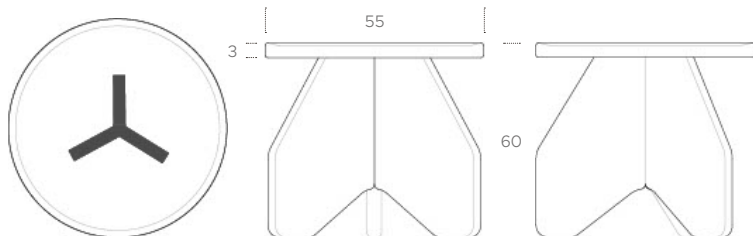

TABOURET **CHARLOTTE A**

dimensions : 45 x 39 cm

plateau : frêne massif teinté noir, brossage fort et vernis mat. 3 autres teintes et finitions au choix.

pieds : frêne massif teinté noir, brossage fort et vernis mat. 3 autres teintes et finitions au choix.

TABOURET **CHARLOTTE B**

dimensions : 44 x 35 cm

plateau : frêne massif, teinté "noyer", finition vernis mat. 3 autres teintes et finitions au choix.
pieds : frêne massif, teinté "noyer", vernis mat. 3 autres teintes et finitions au choix.

TABOURET **CHARLOTTE C**

dimensions : 45 x 45 cm

plateau : frêne massif, teinté "noyer", brossage fort, finition vernis mat. 3 autres teintes et finitions au choix.

pieds : frêne massif, teinté "noyer", brossage fort, finition vernis mat. 3 autres teintes et finitions au choix.

TABOURET **CHARLOTTE D**

dimensions : 55 x 60 cm

plateau : travertin silver non rebouché, traitement hydrofuge avec empiècement teinté et finition du piètement. autres pierres et finitions sur mesure.

pieds : frêne massif teinté noir, brossage fort, vernis mat. 3 autres teintes et finitions au choix.