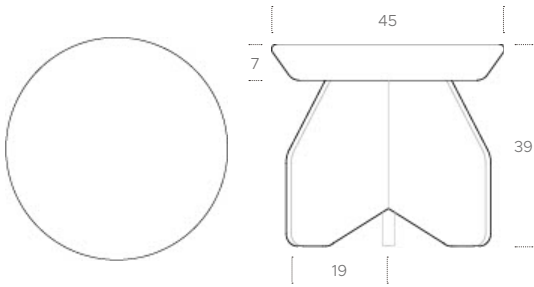

TABOURET **CHARLOTTE A**

dimensions : 45 x 39 cm

plateau : frêne massif teinté noir, brossage fort et vernis mat. 3 autres teintes et finitions au choix.

pieds : frêne massif teinté noir, brossage fort et vernis mat. 3 autres teintes et finitions au choix.

TABOURET **CHARLOTTE B**

dimensions : 44 x 35 cm

plateau : frêne massif, teinté "noyer", finition vernis mat. 3 autres teintes et finitions au choix.
pieds : frêne massif, teinté "noyer", vernis mat. 3 autres teintes et finitions au choix.

TABOURET **CHARLOTTE C**

dimensions : 45 x 45 cm

plateau : frêne massif, teinté "noyer", brossage fort, finition vernis mat. 3 autres teintes et finitions au choix.

pieds : frêne massif, teinté "noyer", brossage fort, finition vernis mat. 3 autres teintes et finitions au choix.

TABOURET **CHARLOTTE D**

dimensions : 55 x 60 cm

plateau : travertin silver non rebouché, traitement hydrofuge avec empiècement teinté et finition du piètement. autres pierres et finitions sur mesure.

pieds : frêne massif teinté noir, brossage fort, vernis mat. 3 autres teintes et finitions au choix.