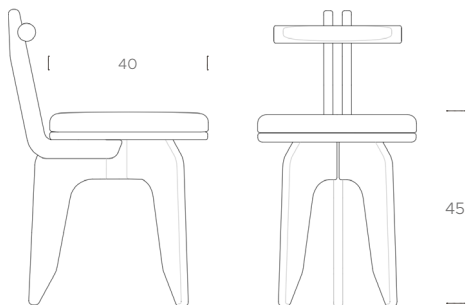

## CHAISE **JOUAN**

**dimensions** : 40 x 45 cm

**structure** : frêne massif teinté "marron", vernis mat. 3 autres teintes et finitions sur mesure.

**assise** : frêne massif teinté "marron", vernis mat. ou 3 autres choix de teinte et finition. possibilité de remplacement par une galette mousse recouverte de tissus au choix.

## CHAISE HAUTE **JOUAN**

**dimensions** : 40 x 95 cm (70cm d'assise)

**structure** : frêne massif, teinté "noir", finition brossage léger et vernis mat. 3 autres teintes et finitions au choix.

**assise** : frêne massif teinté "marron", vernis mat. ou 3 autres choix de teinte et finition. possibilité de remplacement par une galette mousse recouverte de tissus au choix.