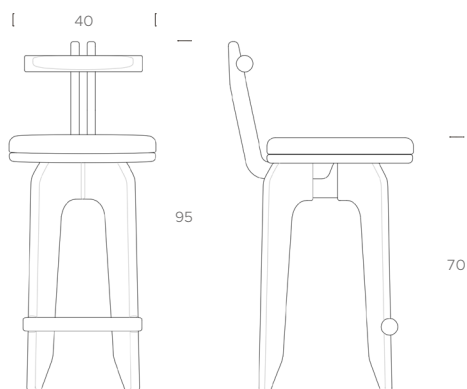

## CHAISE **JOUAN**

**dimensions** : 40 x 45 cm

**structure** : frêne massif teinté "marron", vernis mat. 3 autres teintes et finitions sur mesure.

**assise** : frêne massif teinté "marron", vernis mat. ou 3 autres choix de teinte et finition. possibilité de remplacement par une galette mousse recouverte de tissus au choix.

## CHAISE HAUTE **JOUAN**

**dimensions** : 40 x 95 cm (70cm d'assise)

**structure** : frêne massif, teinté "noir", finition brossage léger et vernis mat. 3 autres teintes et finitions au choix.

**assise** : frêne massif teinté "marron", vernis mat. ou 3 autres choix de teinte et finition. possibilité de remplacement par une galette mousse recouverte de tissus au choix.